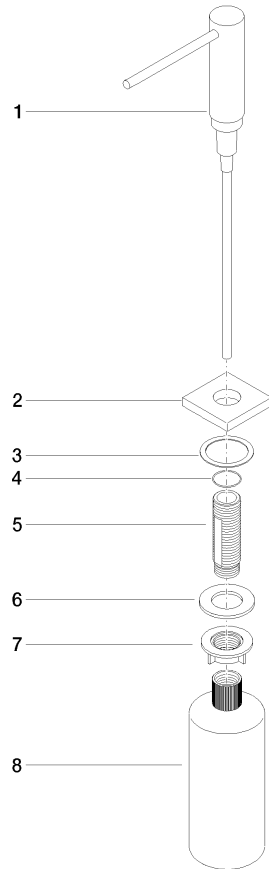

82 439 970

- sporgenza 124 mm
- bottiglia da 500 ml di volume
- riempibile dall'alto
- unità di dosaggio orientabile
- altezza 124 mm
- diametro foro 25 mm
- rosetta separata 55 x 55 mm

Compatibile con LOT

	Cromato	82 439 970-00
	Platinato spazzolato	82 439 970-06
	Platinato	82 439 970-08
	Ottone (Oro 23k)	82 439 970-09
	Dark Chrome	82 439 970-19
	Ottone spazzolato (Oro 23k)	82 439 970-28
	Champagne spazzolato (Oro 22k)	82 439 970-46
	Champagne (Oro 22k)	82 439 970-47
	Cromo spazzolato	82 439 970-93
	Dark Platinum spazzolato	82 439 970-99

82 439 970

mm [inches]

82 439 970

Parts for other finishes can be found here: Platinato spazzolato

Elenco delle parti di ricambio

N.	Codice articolo	Denominazione	Quantità necessaria	Tempo di produzione
1	90 10 10 538 00-00	dispenser	1	10
2	08 27 97 505-00	rosetta	1	10
3	08 10 10 624 90	rondella	1	2
4	09 14 10 151 90	guarnizione	1	2
5	08 10 10 527 90	sostegno	1	2
6	09 14 05 014 90	guarnizione	1	2
7	08 10 10 517 90	dado	1	2
8	90 10 10 603 00 90	recipiente	1	2